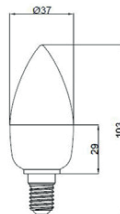

### LÁMPARA VELA LED 5.5W E14

Potencia / Input Power: 5.5W  
 Voltaje / Voltage: AC 110-240V  
 Frecuencia / Frequency: 50/60Hz  
 Ángulo de apertura / Beam Angle: 140°  
 Temp de Color / Color Temp.: 2700K/6000K  
 Lúmenes / Output Lumen: 420lm/440lm  
 CRI: Ra80  
 Regulación / Regulation: No  
 Led Chip: Epistar  
 Casquillo / Base: E14  
 IP: 20  
 Vida útil / Life time: > 30,000h

### DIMENSIONES

Alto / Height: 103mm  
 Diámetro / Diameter: Ø37mm